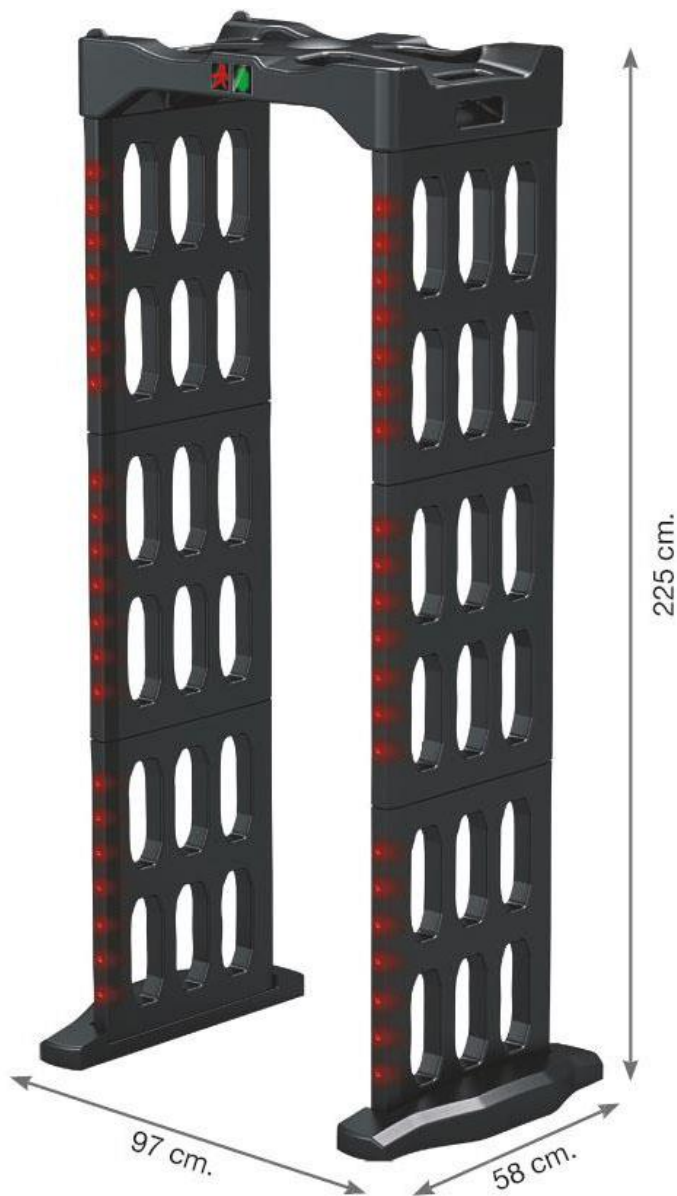

Metal Detector a Portale SMOBILE

Metal Detector Autoalimentato la cui installazione richiede pochissimi minuti.

La struttura modulare consente anche a personale non specializzato di installarlo rapidamente e senza l'utilizzo di utensili, nonchè di trasportarlo in maniera agevole grazie al carrello integrato.

Leggero ma allo stesso tempo robusto (la struttura è in ABS ad alta resistenza), è ideale per la protezione di luoghi sensibili e ad alto traffico di persone come concerti, tribunali, eventi sportivi, o strutture a rischio, permettendo una precisa individuazione di oggetti pericolosi come coltelli, pistole o armi in genere, ma anche telefoni e apparati elettronici.

La sensibilità può essere regolata e tarata dall'operatore in base alle precise esigenze dell'evento.

Estremamente semplice da installare e trasportare, SMOBILE è essenziale per controlli di sicurezza in:

- **Porti e Imbarchi - Carceri e Tribunali - Eventi Sportivi e Concerti - Concorsi ed Esami - Ministeri - Ambasciate - Uffici Governativi - Edifici Pubblici**